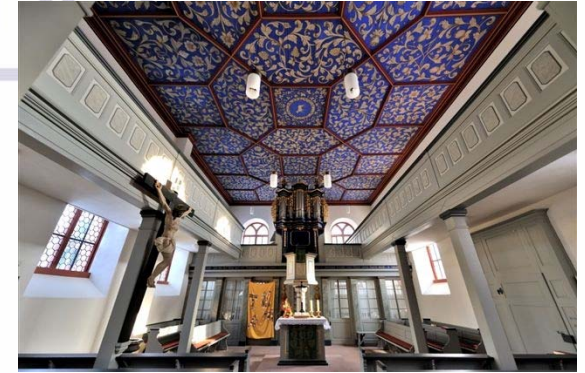

Evangelische Kirche
Bauschheim (Rüsselsheim)